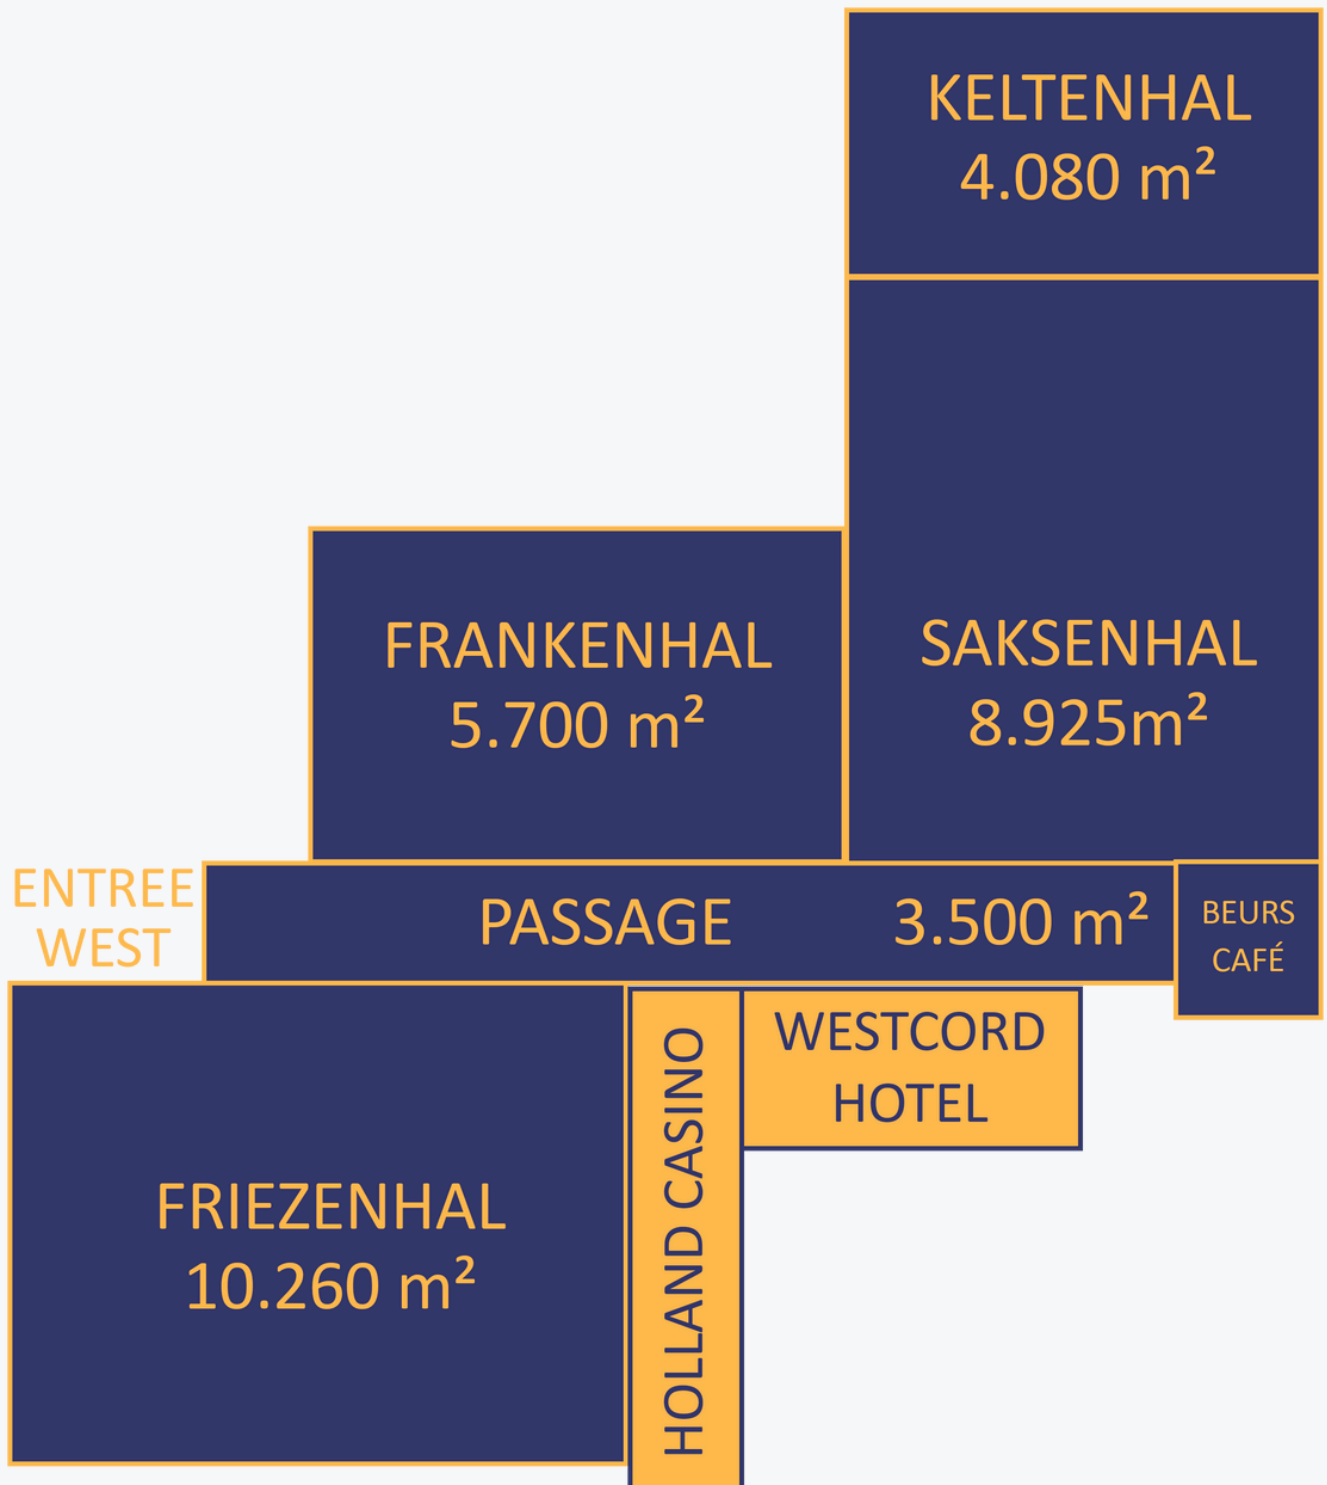

WTC EXPO

LAYOUT

TECHNISCHE GEGEVENS

PER HAL

	HAL 2 KELTENHAL	HAL 3 SAKSENHAL	HAL 4 FRANKENHAL	HAL 5 FRIEZENHAL	8 PASSAGE
OPPERVLAKTE M ² (CA.)	4.080	8.925	5.700	10.260	3.500
AANTAL DEUREN	3	4	4	4	4
DEURBREEDTE (B X H) M	5,94 x 6,00	4,47 x 5,00	5,98 x 5,98	5,80 x 5,98	4,00 x 4,43
SPANTHOOGTE (M)	8,00	8,00	8,00	8,00	3,80
STROOM 125 AMPÈRE	2 aansluitingen	4 aansluitingen	4 aansluitingen	5 aansluitingen	-
STROOM 63 AMP. WAND	10 aansluitingen	-	-	12 aansluitingen	1 x 63; 2x 32; 1 x 16 ampère
STROOM 63 AMP. SPANT	4 aansluitingen	-	-	12 aansluitingen	-
STROOM 63 AMP. VLOER	-	58 aansluitingen	47 aansluitingen	-	-
WATER AANVOER MUUR	12 aanvoeren	-	-	11 aanvoeren	i.o.
WATER AANVOER VLOER	-	59 aanvoeren	47 aanvoeren	-	-
WATER AFVOER POMPEN	YES	-	-	YES	i.o.
WATER AFVOER VLOER	-	59 afvoeren	47 afvoeren	-	-