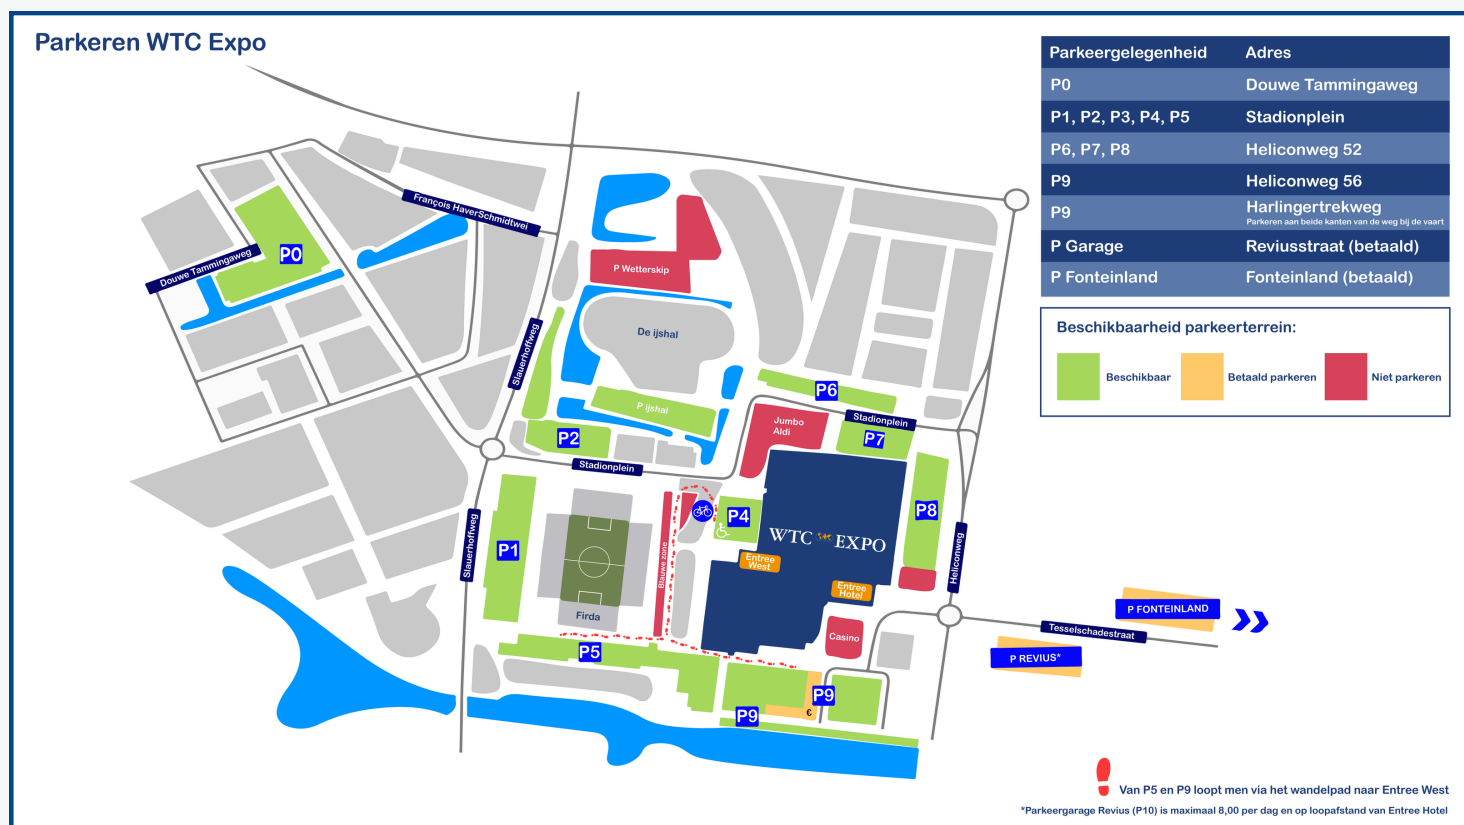

HOTELS

LEEUWARDEN

	WESTCORD	EUROHOTEL	VAN DER VALK	POST PLAZA
STARS	★★★★	★★★	★★★★	★★★★
PRICE RANGE	€€	€	€€	€€€
NUMBER OF ROOMS	142	45	117	82
CONTACT	+31 (0)58 233 49 00 leeuwarden@westcordhotels.nl	+31 (0)58 213 11 13 info@eurohotel.nl	+31 (0)58 820 01 00 leeuwarden@valk.nl	+31 (0)58 215 93 17 info@post-plaza.nl
ADDRESS	Heliconweg 52, 8914 AT Leeuwarden	Europaplein 20 8915 CL Leeuwarden	Lynbaan 35 8941BR Leeuwarden	Tweebaksmarkt 25 - 27 8911 KW Leeuwarden
WEBSITE	westcordhotels.nl/ hotel/wtc-hotel-leeuwarden/	eurohotel.nl	hotelleeuwarden.nl	post-plaza.nl
DISTANCE TO WTC EXPO	On site	0.65 km	4.6 km	1.8 km

PARKEREN

WTC EXPO

NATIONAAL DELTA CONGRES

"WTC Expo in combinatie met Westcord WTC Hotel Leeuwarden leent zich uitstekend voor een congres van deze omvang en opzet van de dag met een plenaire opening, diverse parallelsessies, vergaderingen en 'Deltaparade'."